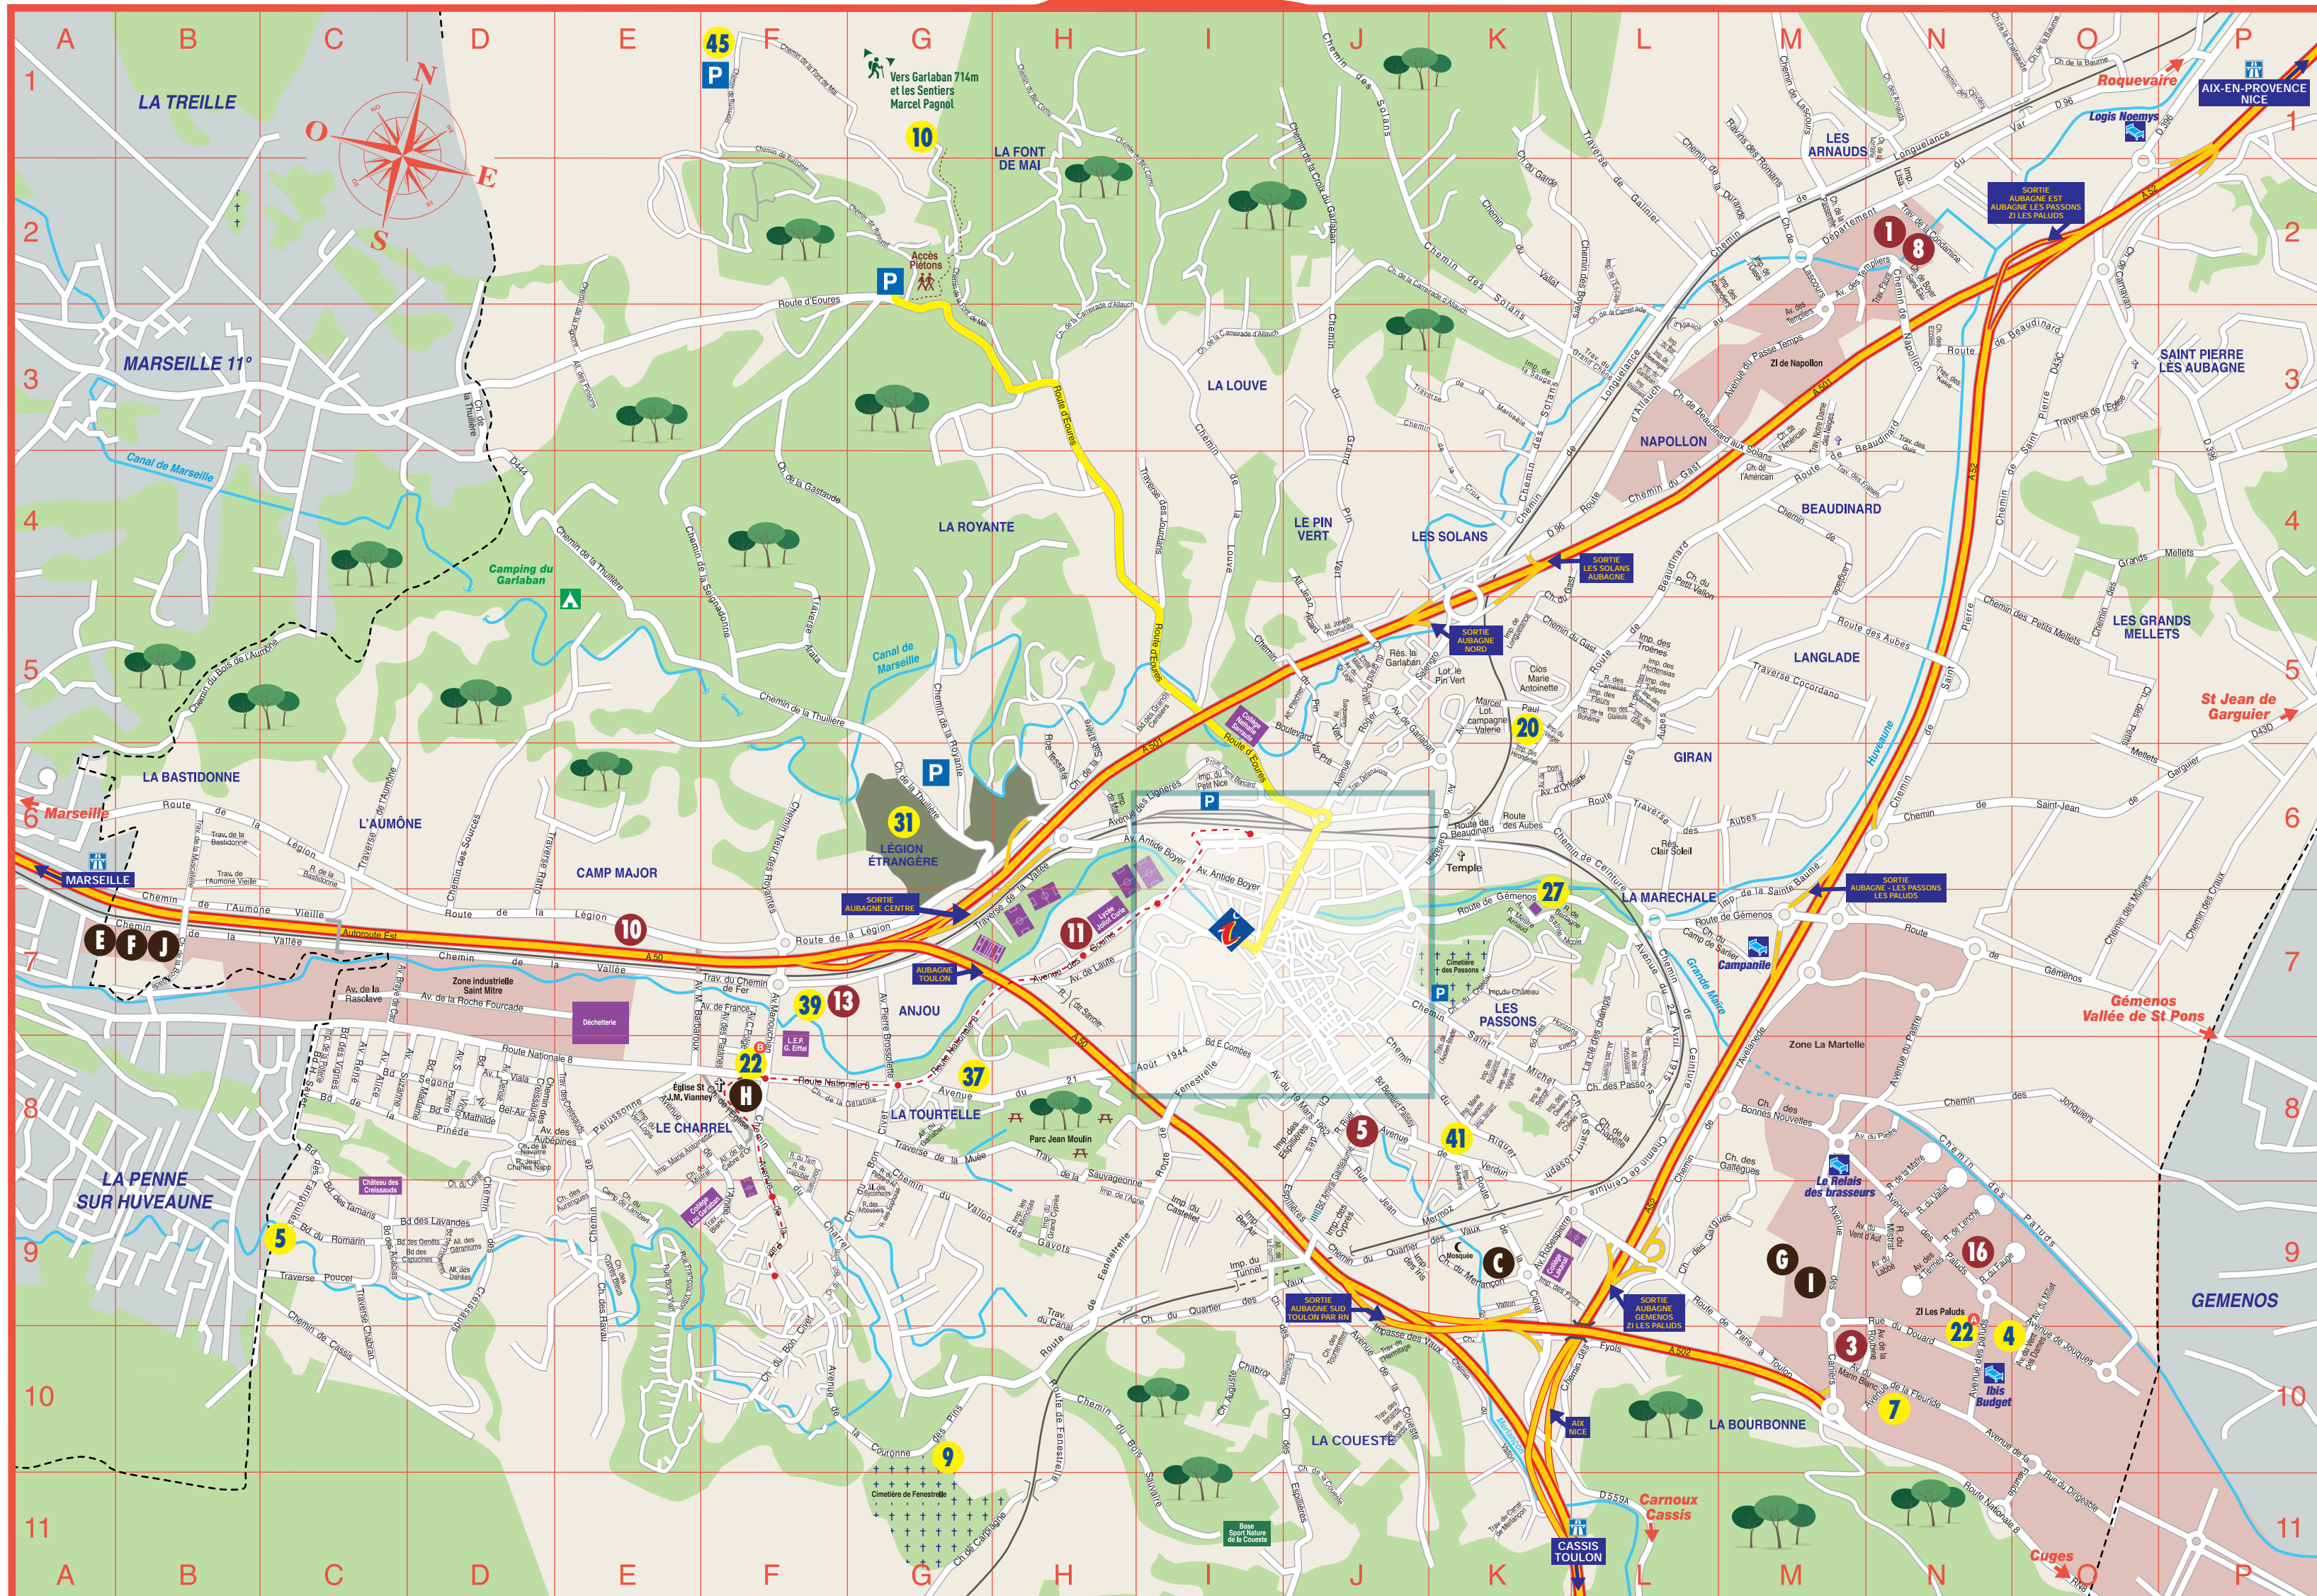

AUBAGNE-EN-PROVENCE

**OFFICE DE TOURISME
PAYS D'AUBAGNE
ET DE L'ÉTOILE**

OFFICE DE TOURISME
INTERCOMMUNAL DU
PAYS D'AUBAGNE
& DE L'ÉTOILE

8, Cours Barthélemy
13400 Aubagne
+33 (0)4 42 03 49 98

	Office de Tourisme	I7
	Centre des Congrès Agora	O10
	Clinique La Casamance	C9
	Metropole Aix Marseille Provence	N10
	Crématorium	G10
	Domaine de la Font de Mai	G1
	Hôtel des Impôts	K5
	La Poste	N10
	La Poste	F8
	Maison Funéraire	K7
	Musée de la Légion	G6
	Pompiers	G8
	Services Techniques	F7
	Tribunal d'instance	K8
	Puits de Raimu	F1

Artisans		
- OUVERTS AU PUBLIC -		
	Argile et couleurs	N2
	Atelier de Fanny	M10
	Barbotine	J8
	Le moulin à huile	N2
	Poterie Massucco	E7
	Poterie Ravel	H7
	Santons Campana / Santon créatif	F7
	Santons Maryse Di Iandro	N9

Loisirs		
	Climb up	K9
	Karting Indoor Provence	B7
	Kids Motor Park	B7
	L'hâchez-vous	M9
	Piscine Alain Bernard	F8
	VR Compagnie	M9
	Evolution Footbal	B7

Hôtels		
	Campanile	M7
	Ibis Budget	N10
	Le Relais des Brasseurs	M9
	Logis Noemys	O1